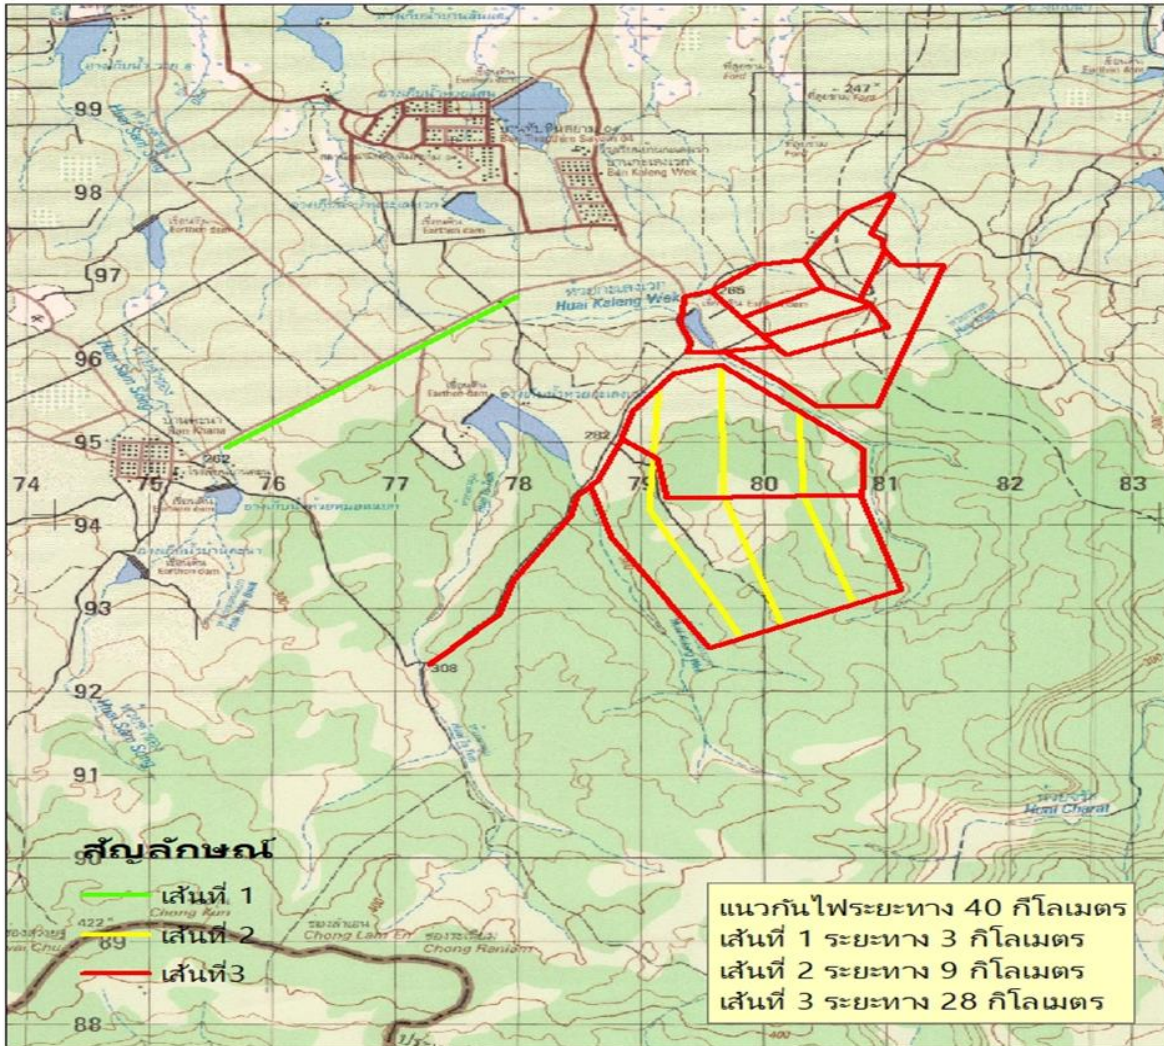

กิจกรรม ควบคุมไฟฟ้า

แสดงแผนที่จัดทำแนวกันไฟ ๔๐ กิโลเมตร

จัดทำแนวกันไฟบริเวณป่าต้นน้ำบ้านกะเลงเวก ต.เทพรักษา อ.สังขะ จ.สุรินทร์ จำนวน ๔๐ กิโลเมตร
ภาพที่ ๒๑ แสดงกิจกรรมจัดทำแนวกันไฟ ๔๐ กิโลเมตร